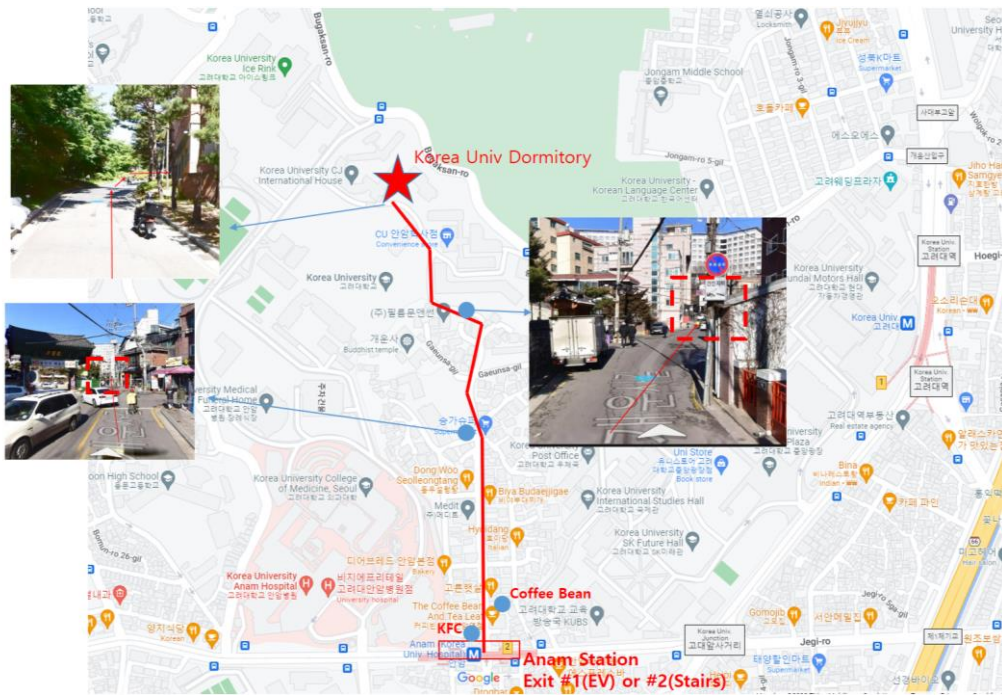

Address Card

▶ Address Card

고려대학교 안암학사 (기숙사)
서울시 성북구 안암로 145 고려대학교 안암학사

Show the Taxi Driver following information:

안암동 고려대학교 외국인 기숙사로 가 주세요. 사대부고 앞 개운사 입구에서 북악산로를 타고 약 1km 올라가시면 왼쪽에 고려대학교 기숙사로 들어가는 입구가 있습니다. 입구로 들어가서 다시 왼쪽으로 내려갔을 때 첫 번째로 보이는 붉은색 건물입니다.